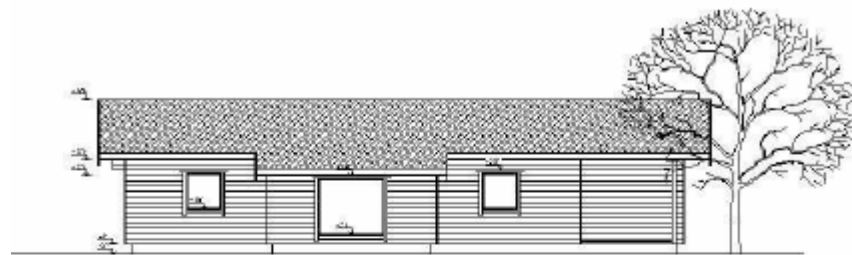

ESPOO

Schönes Holzhaus mit Sauna

- 70mm Wände für Innen - und Außenwand
- Außenwände zusätzlich mit 40x198mm außenliegender Rutschlattung, Konterlatten und Außenschalung.
- Diese Art der Konstruktion eignet sich auch für Häuser mit verputzten Wänden oder Teilverklinkerung.
- Sparrenlage mit Kreuzlattung, Innenschalung, Konterlattung und Ziegellattung . Verkleideter Dachkasten.
- Fussboden ist im Regelfall mit Fußbodenheizung ausgeführt.
- IV78 Fenster und Türen