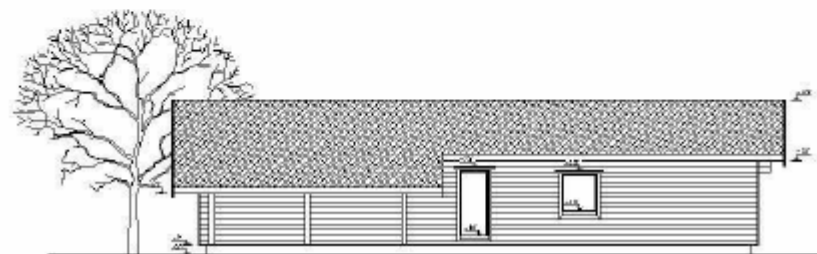

ESPOO

Schönes Holzhaus mit Sauna

- 70mm Wände für Innen - und Außenwand
- Außenwände zusätzlich mit 40x198mm außenliegender Rutschlattung, Konterlatten und Außenschalung.
- Diese Art der Konstruktion eignet sich auch für Häuser mit verputzten Wänden oder Teilverklinkerung.
- Sparrenlage mit Kreuzlattung, Innenschalung, Konterlattung und Ziegellattung . Verkleideter Dachkasten.
- Fussboden ist im Regelfall mit Fußbodenheizung ausgeführt.
- IV78 Fenster und Türen