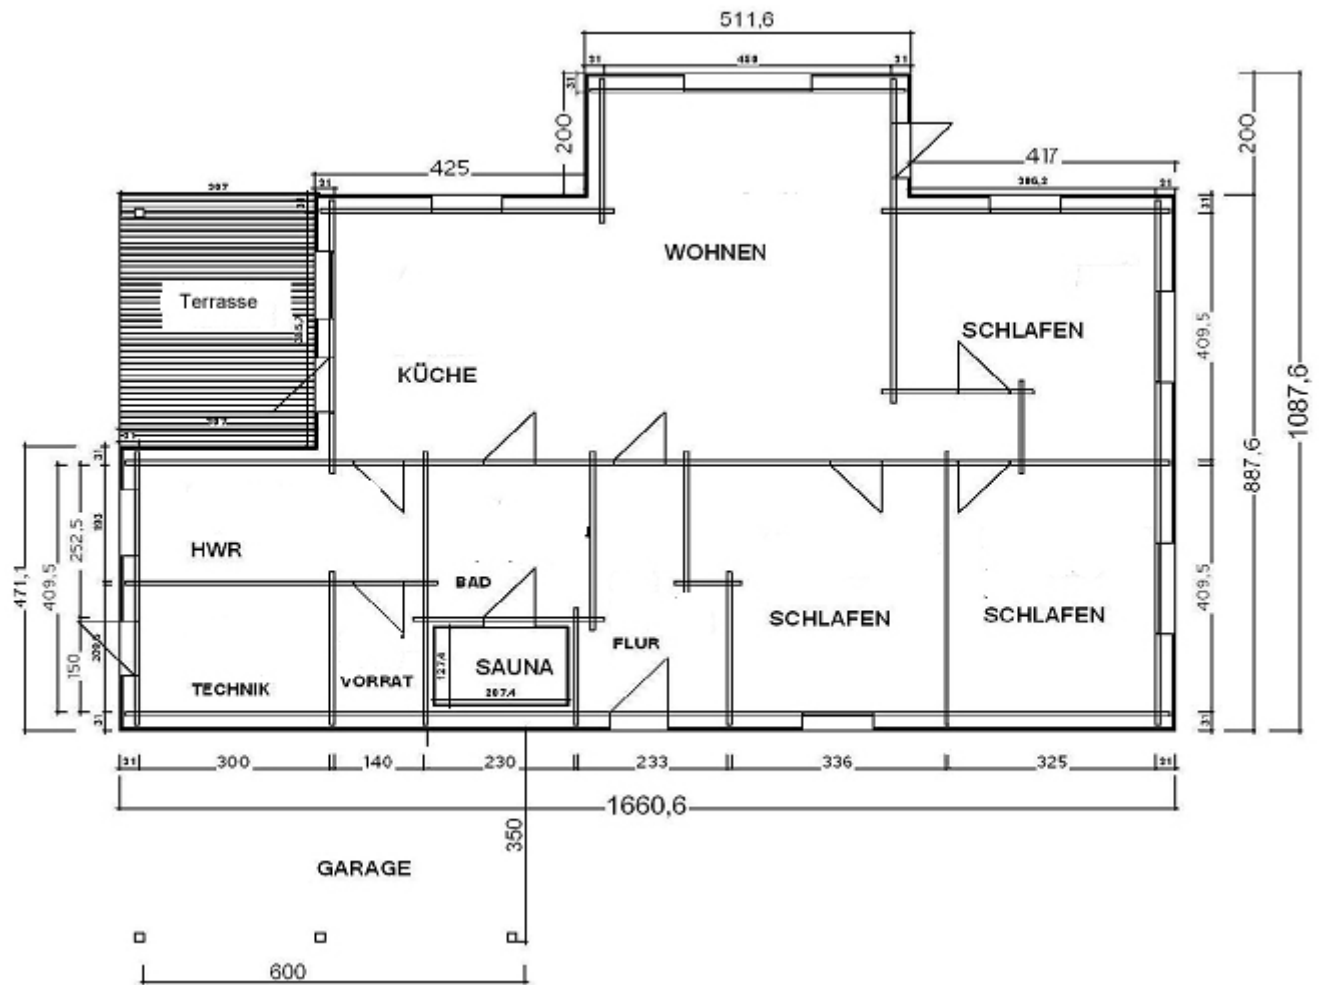

ESPOO

Schönes Holzhaus mit Sauna

- 70mm Wände für Innen - und Außenwand
- Außenwände zusätzlich mit 40x198mm außenliegender Rutschlattung, Konterlatten und Außenschalung.
- Diese Art der Konstruktion eignet sich auch für Häuser mit verputzten Wänden oder Teilverklinkerung.
- Sparrenlage mit Kreuzlattung, Innenschalung, Konterlattung und Ziegellattung . Verkleideter Dachkasten.
- Fussboden ist im Regelfall mit Fußbodenheizung ausgeführt.
- IV78 Fenster und Türen