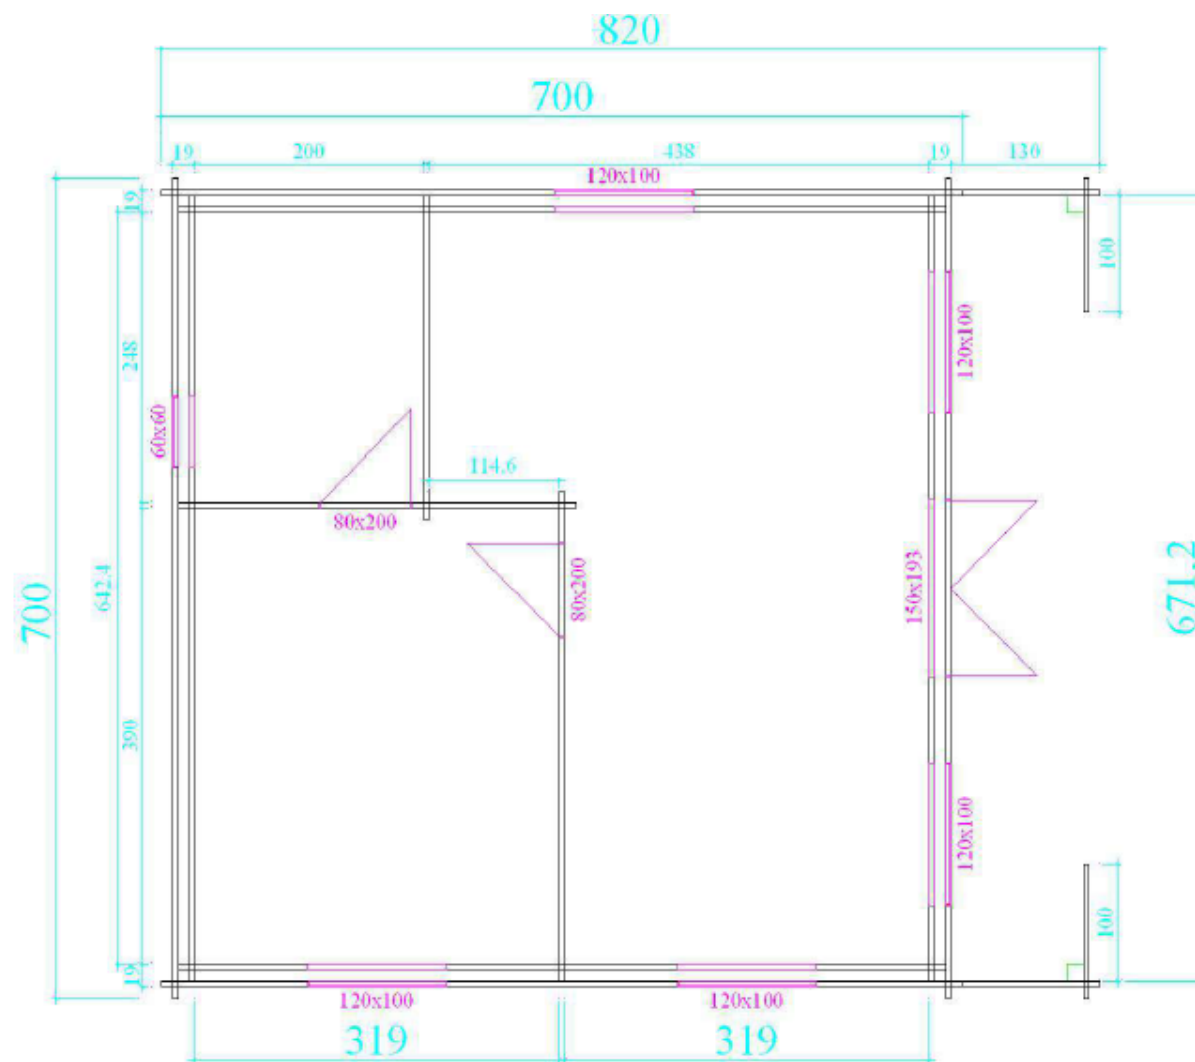

## Attraktives Gartenhäuschen mit ca. 49qm Wohnfläche plus ca. 8qm Terrasse

- Doppelte 44/135mm Wand mit 100mm Raum für Wärmedämmung (nicht im Lieferumfang Standard)  
Innen und Aussenwand sind unabhängig ausgeführt oder auch als Doppelte Kreuzvariante
- Fussbodenlagerhölzer 40x60mm @ 600mm c/c
- Fussbodenbretter 18/110mm Nut-und Feder
- Dachschalung 18/110mm
- Pfetten 70/195mm
- Trauf -und Windfederbretter
- doppelt verglaste unbehandelte Fenster und Türen
- Tür mit Zylinderschloss
- Innentüren
- Schwarze Bitumenschindeln