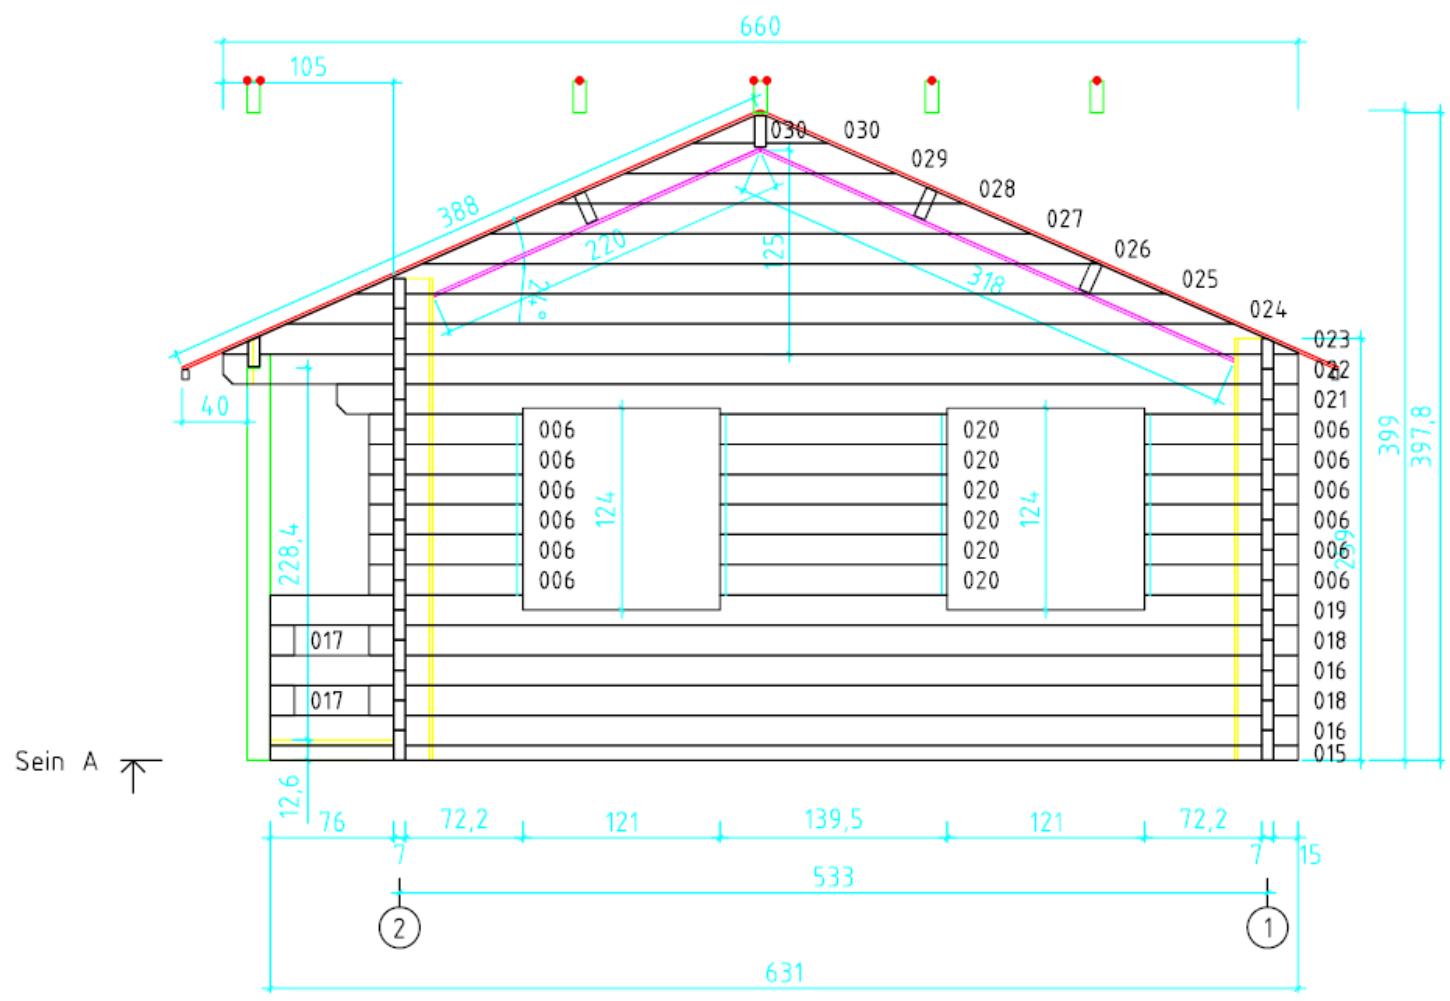

INARI

Hübsches Gartenhäuschen mit Terrasse

- 70/185mm Wände, Fussbodenlagerhölzer 44/198mm, Fussbodenbretter 28mm, Scheuerleisten, Pfetten, Innendachschalung, Dachschalung, Trauf- und Windfederbretter
- Deckenbalken aus Blockbohle, 28mm Fussbodenbretter für den Hängeboden, Holzleiter
- Rutschlattung für die Innenseite der Außenwand 40x148mm, 18/185mm
- Innenschalung
- Rutschwinkel
- Bitumenschindeldach mit Schalungsbahn
- Gartenhausfenster doppeltverglast, unbehandelt

Alternativ:

IV54 Dreh-Kippenster ug01,4W/m2K, Farbbeschichtung, Farbton nach Wahl Kiefer, Teak, Afromosia, Friesenblau, Eiche hell

Aufpreis 2.790,-Euro incl. MwSt.

Preis: 24.800,- *(incl. MwSt. und Transport zum Bauplatz in Deutschland, Österreich oder der Schweiz)*