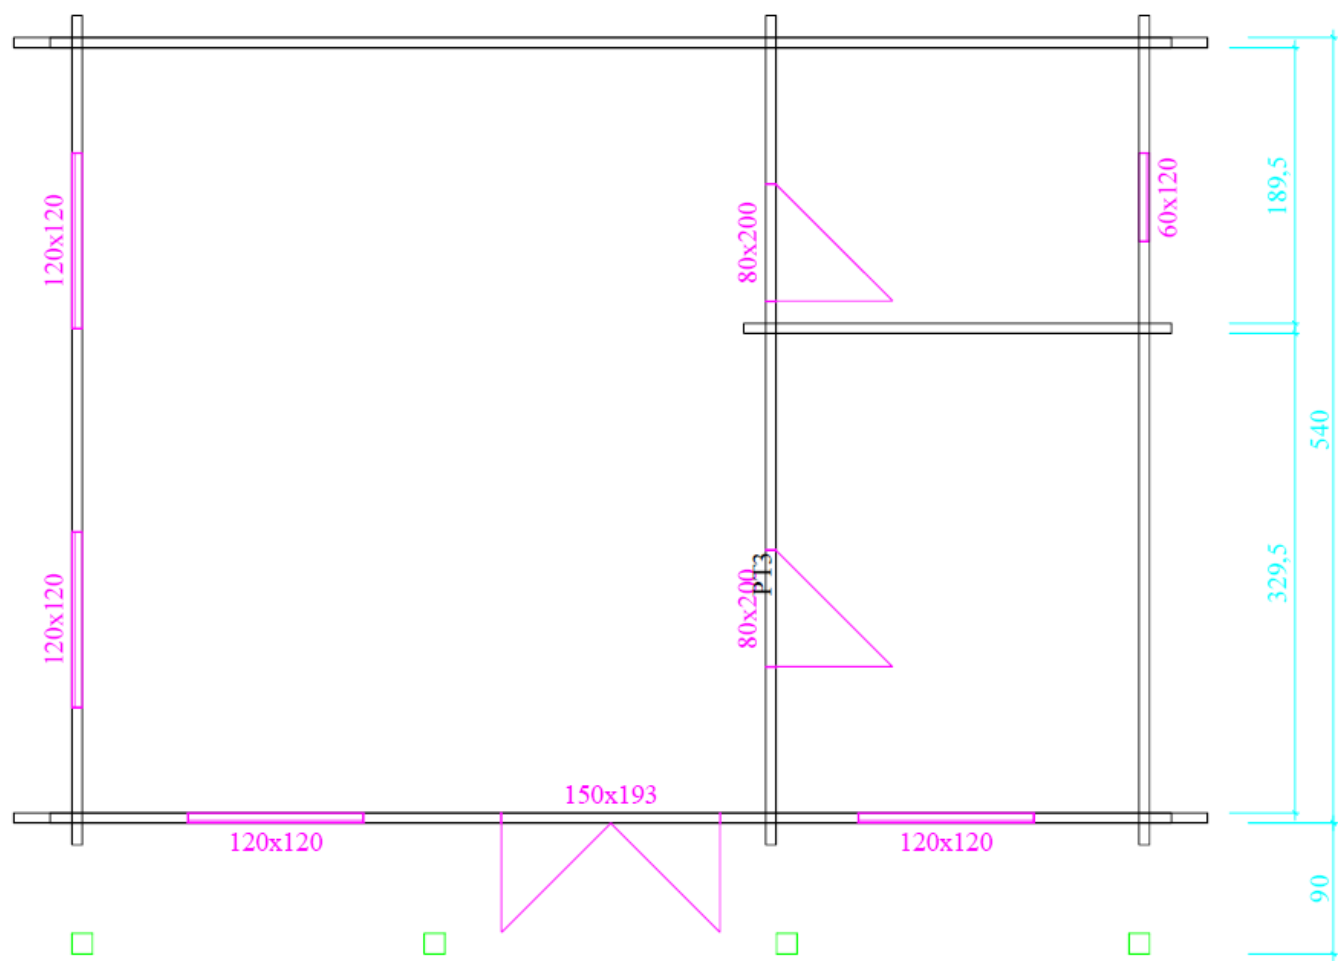

INARI

Hübsches Gartenhäuschen mit Terrasse

- 70/185mm Wände, Fussbodenlagerhölzer 44/198mm, Fussbodenbretter 28mm, Scheuerleisten, Pfetten, Innendachschalung, Dachschalung, Trauf- und Windfederbretter
- Deckenbalken aus Blockbohle, 28mm Fussbodenbretter für den Hängeboden, Holzleiter
- Rutschlattung für die Innenseite der Außenwand 40x148mm, 18/185mm
- Innenschalung
- Rutschwinkel
- Bitumenschindeldach mit Schalungsbahn
- Gartenhausfenster doppeltverglast, unbehandelt

Alternativ:

IV54 Dreh-Kippenster ug01,4W/m2K, Farbbeschichtung, Farbton nach Wahl Kiefer, Teak, Afromosia, Friesenblau, Eiche hell

Aufpreis 2.790,-Euro incl. MwSt.

Preis: 24.800,- *(incl. MwSt. und Transport zum Bauplatz in Deutschland, Österreich oder der Schweiz)*