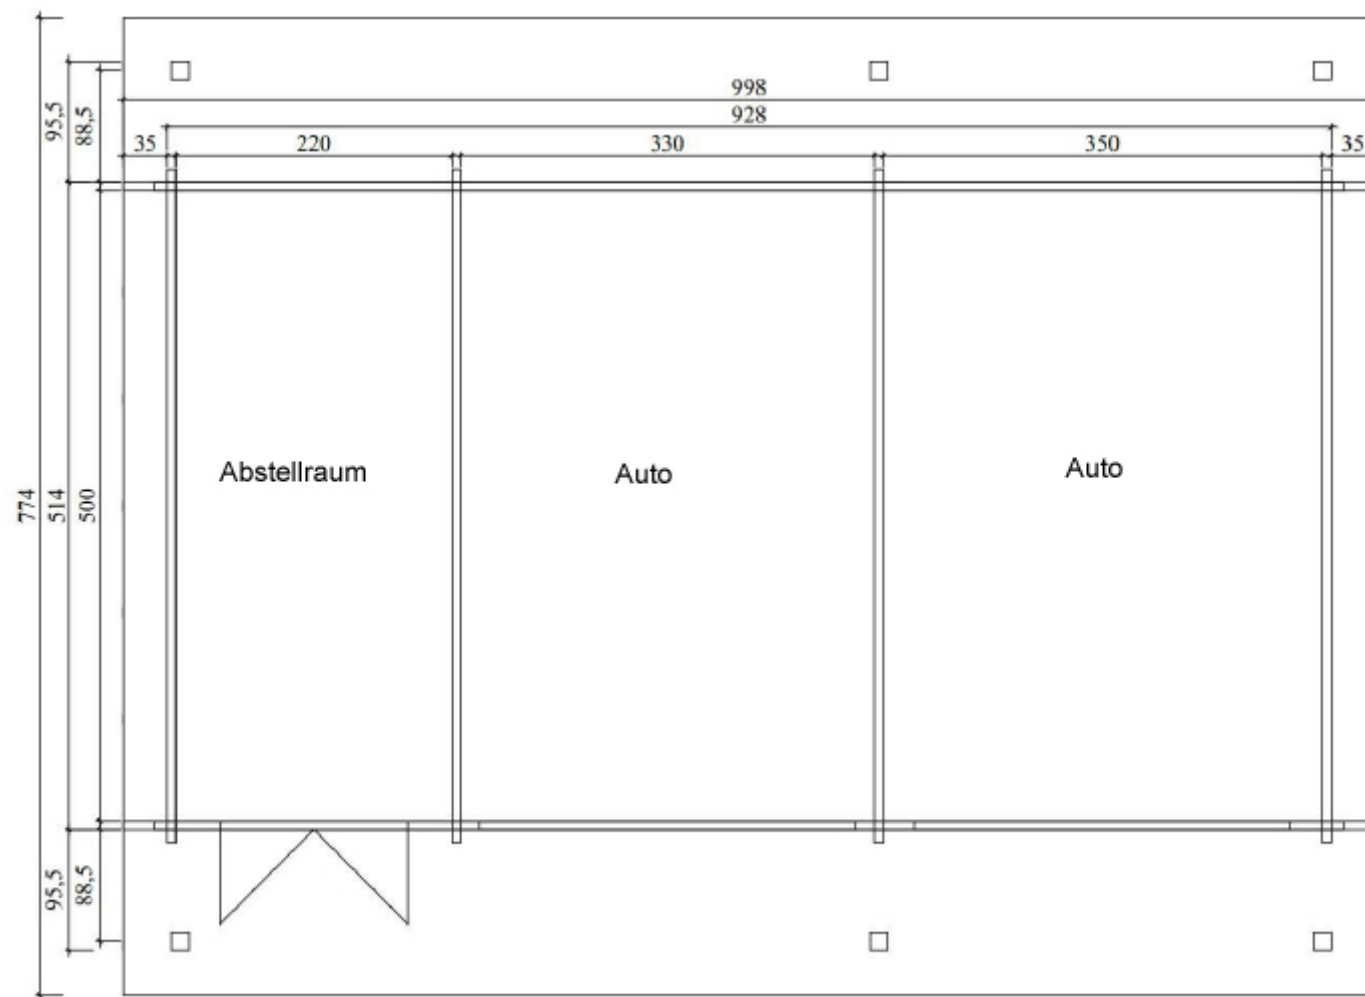

## Garage Lappeenranta

Doppelgarage mit zusätzlichem Abstellraum, ca. 10 x 5 Meter

- 70mm Wände
- Stabile Pfosten und Pfetten
- Dachschalung

Preis : 13.500,-Euro (*incl. MwSt. und Transport zum Bauplatz in Deutschland, Österreich oder der Schweiz*)