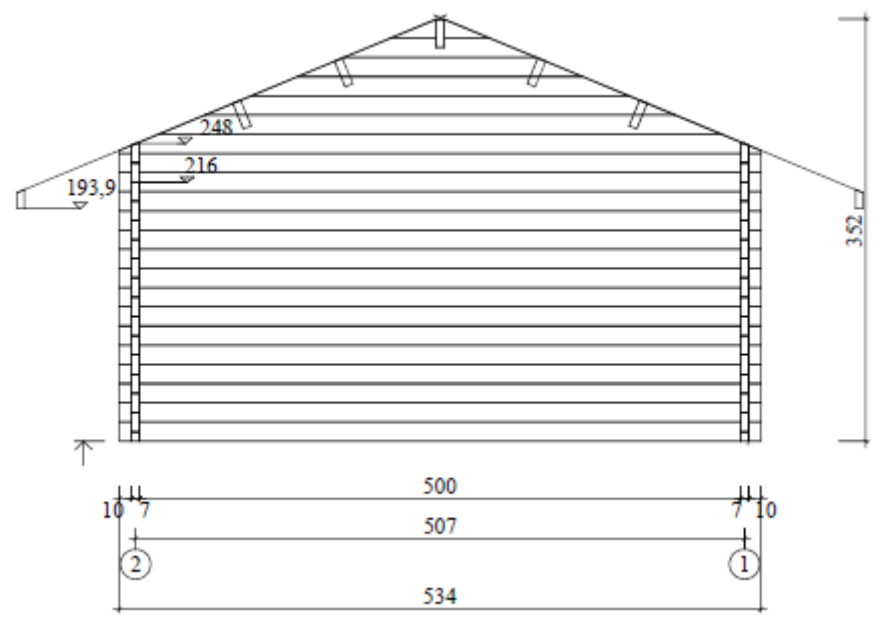

## Garage Lappeenranta

Doppelgarage mit zusätzlichem Abstellraum, ca. 10 x 5 Meter

- 70mm Wände
- Stabile Pfosten und Pfetten
- Dachschalung

Preis : 13.500,-Euro (*incl. MwSt. und Transport zum Bauplatz in Deutschland, Österreich oder der Schweiz*)